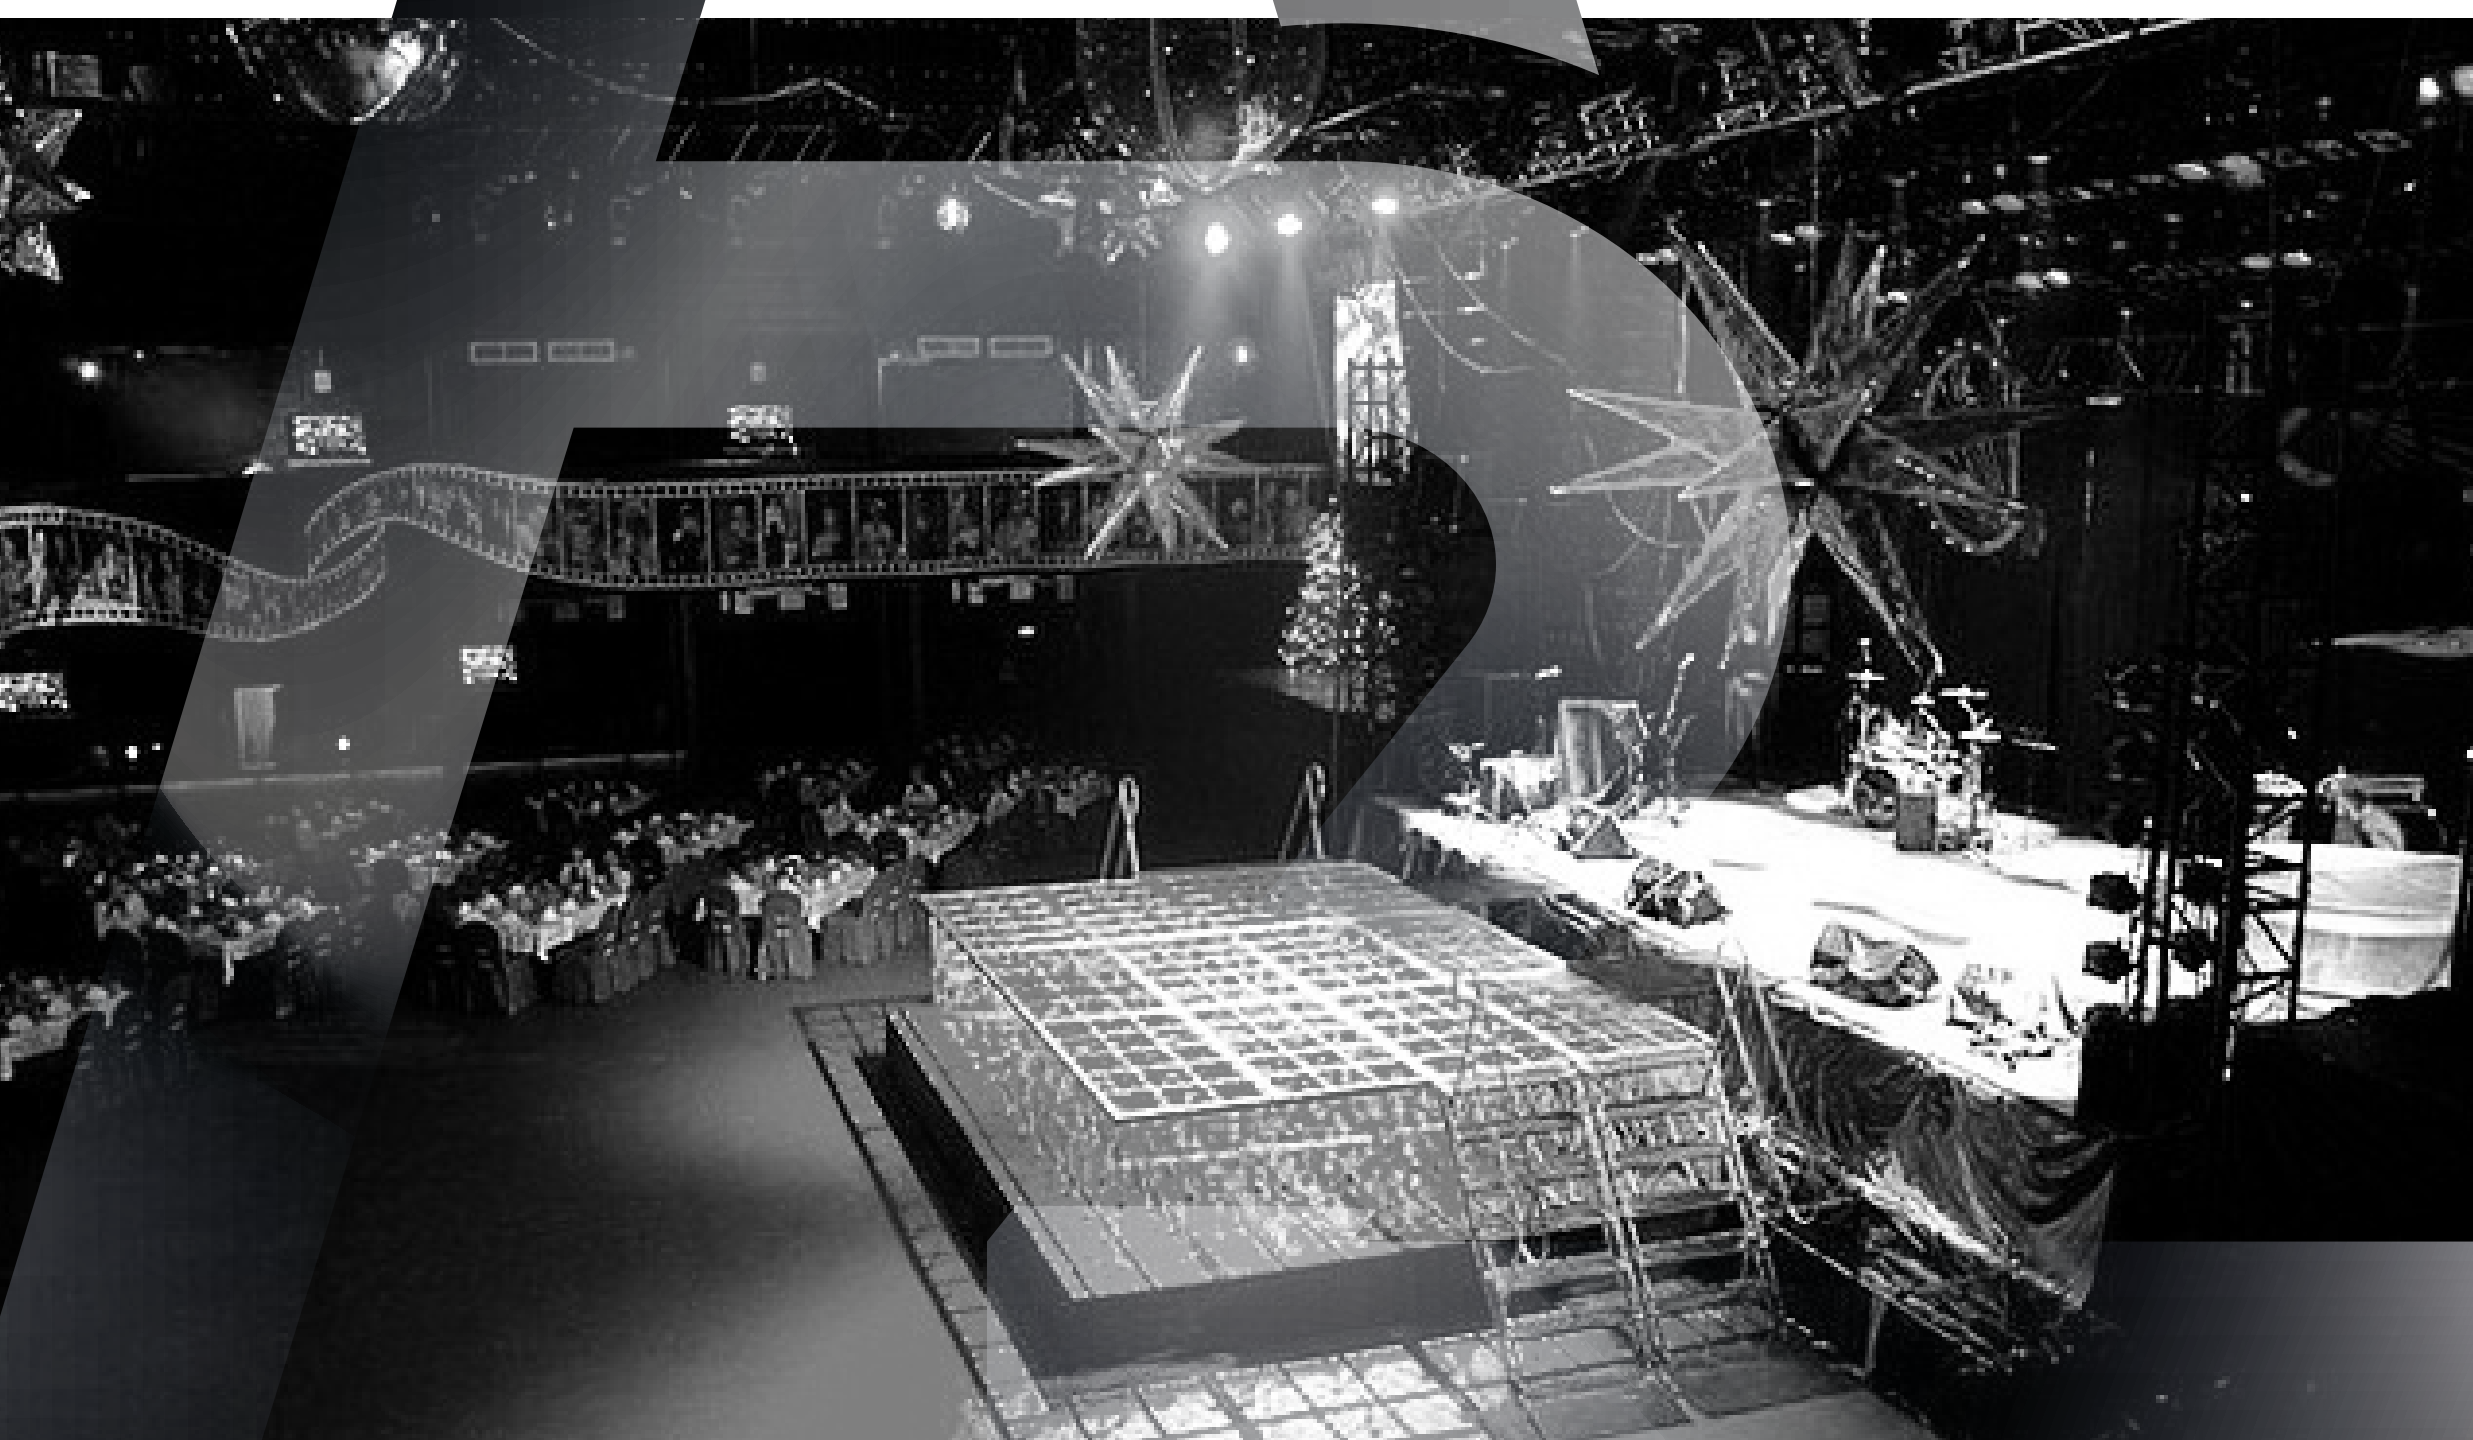

КОНФЕРЕНЦИИ

**КОРПОРАТИВНЫЕ
МЕРОПРИЯТИЯ**